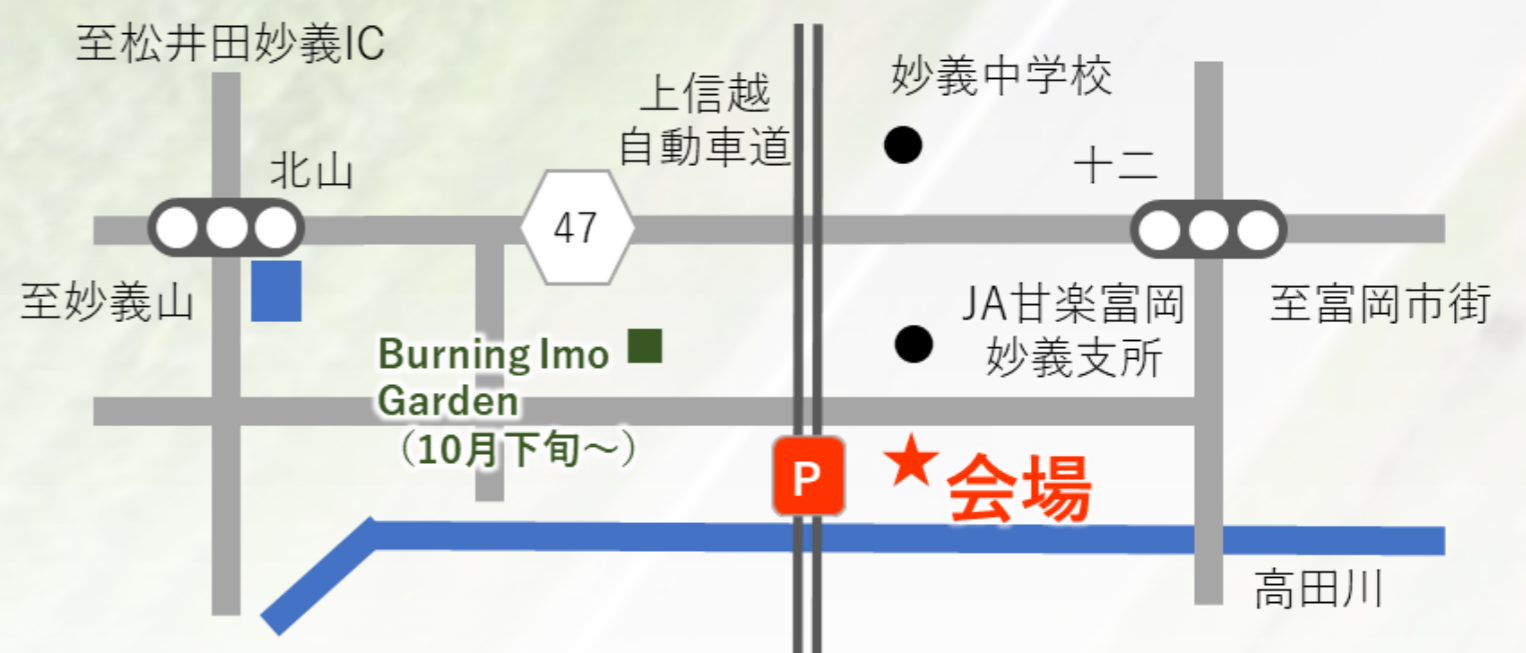

迷路に隠された
謎に挑め！

とうもろこし 迷 Corn Maze 路

2023

7.22(土)-9.18(月祝)

とうもろこし大好き

あわの
栗野めい

7,9月は土日祝・8月は金土日祝 開園
予約不要 10:00-16:00

焼きとうもろこし販売

めいちゃんと謎解き

幼児向けミニ迷路

大人 500円 小中学生 300円
未就学児 100円 3歳未満 無料

※汚れてもよい服装や靴でお越しください。
※雨天の翌日等は畑がぬかるむので、長靴が望ましいです。
※畑の状況や臨時休園情報はSNSでお知らせします。

Instagram

HP

富岡市妙義町古立(番地なし)
座標：N36.292, E138.798
マップコード：247 726 603*85

soilofmyogi@gmail.com
主催：ミョウギノツチ農園
後援：富岡市